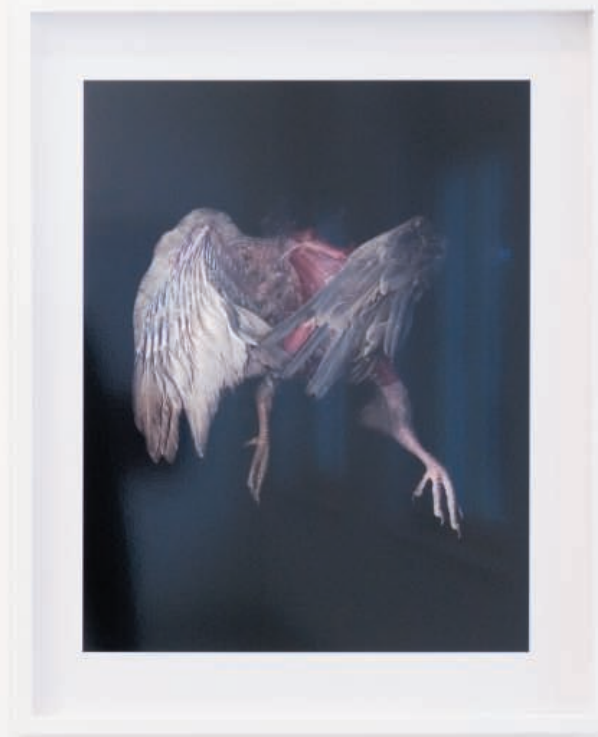

Edgar Leciejewski - **first blood** — congestion, Leipzig, 01.2009

Straßentaube # 17, 2003
C-Print, 50 x 40 cm

Singdrossel # 10, 2004
C-Print, 50 x 40 cm

Kohlmeise # 14, 2003
C-Print, 50 x 40 cm

Star # 52, 2006
C-Print, 50 x 40 cm

Erlenzeisig # 06, 2006
C-Print, 50 x 40 cm

Amsel # 18, 2004
C-Print, 50 x 40 cm

Waldschnepfe # 07, 2003
C-Print, 50 x 40 cm

Fichtenkreuzschnabel # 29, 2006
C-Print, 50 x 40 cm

Wand 30.07.2008 (Studie)
C-Print, 60 x 60 cm

Wand 28.06.2008 (Studie)
C-Print, 60 x 60 cm

Wand 30.07.2008 (Studie II)
C-Print, 60 x 60 cm

Detail
Wand 30.07.2008 (Studie)

Wand 15.03.2008
C-Print, 93 x 125 cm

Portrait V, 2008
C-Print, 115 x 82 cm

Detail
Portrait V, 2008

Wand 25.03.2008
C-Print, 150 x 200 cm

Detail
Wand 25.03.2008

Caffee, Thee & Tabac # 11, 2008
Ilfoflex, 120 x 90 cm

Caffee, Thee & Tabac # 12, 2008
Ilfoflex, 120 x 90 cm

first blood, 2008
C-Print, 130 x 95 cm